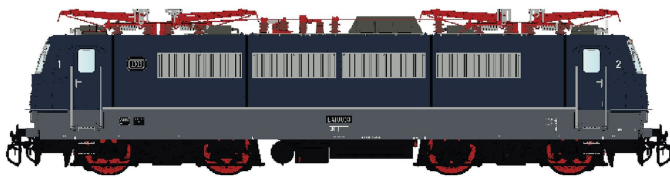

Übersicht

L.S. Models LS16523AC - E-Lok E 410 003, DB, Ep.III, AC-Digital

L.S. Models

Produktnummer: A350587

Preis

UVP 249,90 € *** (7.97% gespart)
229,99 €*

Preise inkl. MwSt. zzgl. Versandkosten

Beschreibung

Produktinformationen

Größe:	H0
Gattung:	E-Lok
Bahngesellschaft:	DB
Epoche:	III
Stromsystem:	3L-Wechselstrom (AC)
Digital:	ja
Sound:	nein
Schnittstelle:	MTC21
Beleuchtung:	Lichtwechsel: rot-weiß
Mindestradius (mm):	358
Kupplungssystem:	Kupplungsschacht nach NEM mit KK-Kinematik
Leuchtmittel:	LED