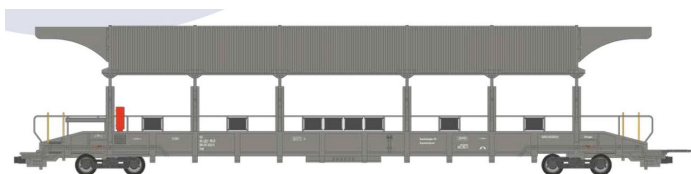

Übersicht

nme 538619 - Autotransport- Mittelwagen, überdacht, BLS, Ep.VI

nme

Produktnummer: A338690

Preis

139,90 €*
€

Preise inkl. MwSt. zzgl. Versandkosten

Beschreibung

Betriebsnummer: 5085 9804 224-2 - Mittelwagen überdacht, BLS Autotransport, m. Überfahrblech

Produktinformationen

Größe:	H0
Gattung:	Güterwagen
Bahngesellschaft:	BLS
Epoche:	VI
Stromsystem:	2L-Gleichstrom (DC)
Digital:	nein
Sound:	nein
Kupplungssystem:	Kupplungsschacht nach NEM mit KK-Kinematik