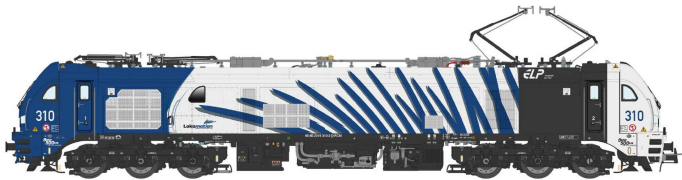

Übersicht

Sudexpress S0193109 - Stadler Dual-Mode Euro 9000 2019 310- 2, Lokomotion, Ep.VI, AC- Digital

Sudexpress

Produktnummer: A339657

Preis

Der Preis muss angefragt werden

Preise inkl. MwSt. zzgl. Versandkosten

Beschreibung

Formneuheit - Stadler Dual-Mode Euro 9000 2019 310-2, Lokomotion, Ep.VI, AC-Digital

Produktinformationen

Größe:	H0
Gattung:	Hybrid
Bahngesellschaft:	Privatbahn
Epoche:	VI
Stromsystem:	3L-Wechselstrom (AC)
Digital:	ja
Sound:	nein
Schnittstelle:	MTC21
Beleuchtung:	Lichtwechsel: rot-weiß
Kupplungssystem:	Kupplungsschacht nach NEM mit KK-Kinematik
Leuchtmittel:	LED