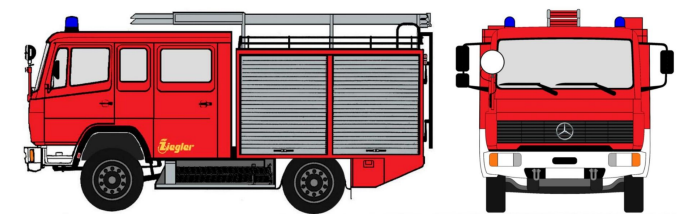

Übersicht

Loewe 4070 - MERCEDES BENZ 917 (LN2) - LF 8/6 - Neutral Feuerrot

Loewe

Produktnummer: A339091

Preis

UVP 69,90 € *** (18.47% gespart)
56,99 €*

Preise inkl. MwSt. zzgl. Versandkosten

Beschreibung

Löschgruppenfahrzeug LF 8/6 in neutraler Ausführung in Feuerrot RAL 3000.

Produktinformationen

Größe:	H0
--------	----