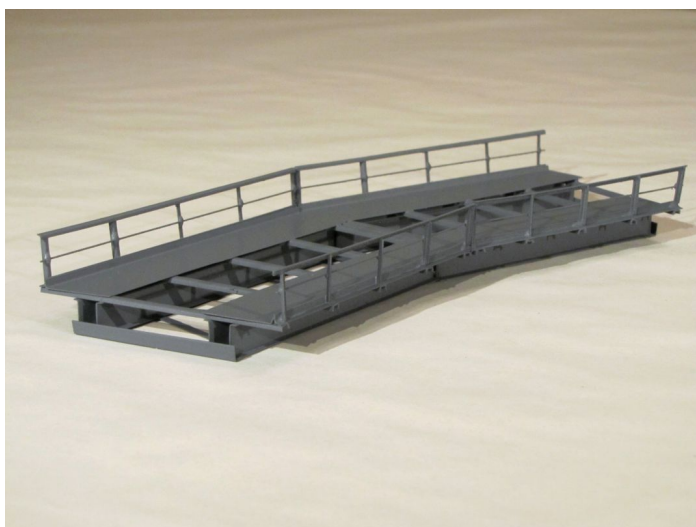

Übersicht

Hack 16110 - R2-30 - Kurvenelement R=437mm, 30'

Hack

Produktnummer: A210254

Preis

UVP 63,95 € *** (6.19% gespart)
59,99 €*

Preise inkl. MwSt. zzgl. Versandkosten

Beschreibung

R2-30 - Kurvenelement R=437mm, 30'

Produktinformationen

Größe:	H0
---------------	----