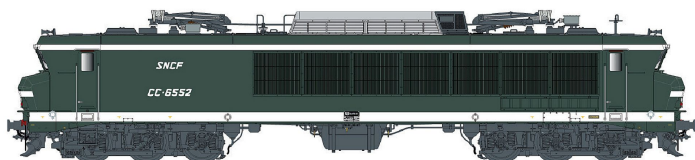

Übersicht

L.S. Models LS10315S - E-Lok CC 6552, SNCF, Ep.IV 'Maurienne', DC-Sound

L.S. Models

Produktnummer: A321470

Preis

UVP 463,90 € *** (7.96% gespart)
426,99 €*

Preise inkl. MwSt. zzgl. Versandkosten

Beschreibung

E-Lok CC 6552 SNCF, Ep.IV, Maurienne, Sound

Produktinformationen

Größe:	H0
Gattung:	E-Lok
Bahngesellschaft:	SNCF
Epoche:	IV
Stromsystem:	2L-Gleichstrom (DC)
Digital:	ja
Sound:	ja
Schnittstelle:	MTC21
Beleuchtung:	Lichtwechsel: rot-weiß
Mindestradius (mm):	358
Kupplungssystem:	Kupplungsschacht nach NEM mit KK-Kinematik
Leuchtmittel:	LED