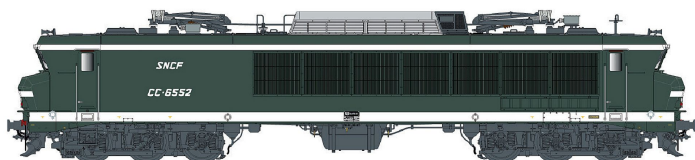

# L.S. Models LS10315S - E-Lok CC 6552, SNCF, Ep.IV 'Maurienne', DC-Sound

L.S. Models

Produktnummer: A321470