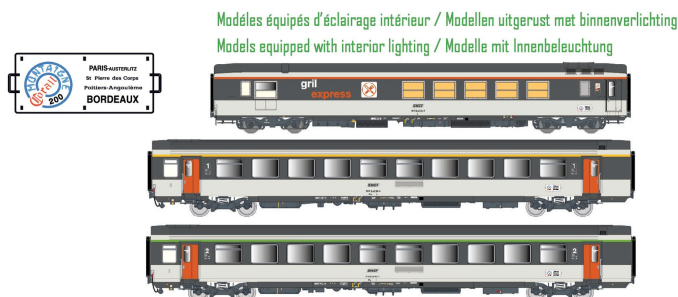

Übersicht

L.S. Models LS41997 - 3er Set Personenwagen, SNCF, Ep.IV, mit Innenbeleuchtung

L.S. Models

Produktnummer: A350602

Preis

UVP 364,90 € *** (7.92% gespart)
335,99 €*

Preise inkl. MwSt. zzgl. Versandkosten

Beschreibung

Produktinformationen

Größe:	H0
Gattung:	Personenwagen
Bahngesellschaft:	SNCF
Epoche:	IV
Stromsystem:	2L-Gleichstrom (DC)
Digital:	nein
Sound:	nein
Mindestradius (mm):	358
Kupplungssystem:	Kupplungsschacht nach NEM mit KK-Kinematik
Innenbeleuchtung:	ja
Leuchtmittel:	LED