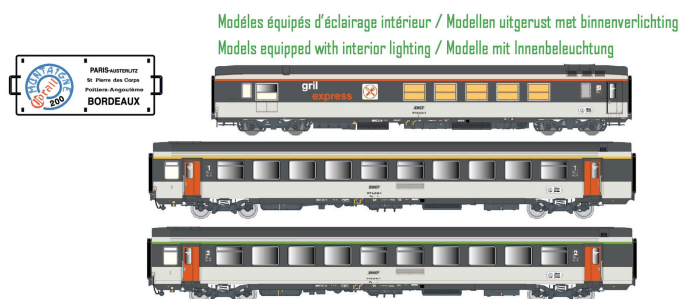

Übersicht

L.S. Models LS41997 - 3er Set Personenwagen, SNCF, Ep.IV, mit Innenbeleuchtung

L.S. Models

Produktnummer: A350602

Preis

UVP 364,90 € *** (7.92% gespart)
335,99 €*

Preise inkl. MwSt. zzgl. Versandkosten

Beschreibung

Produktinformationen

Größe:	H0
Gattung:	Personenwagen
Bahngesellschaft:	SNCF
Epoche:	IV
Stromsystem:	2L-Gleichstrom (DC)
Digital:	nein
Sound:	nein
Mindestradius (mm):	358
Kupplungssystem:	Kupplungsschacht nach NEM mit KK-Kinematik
Innenbeleuchtung:	ja
Leuchtmittel:	LED