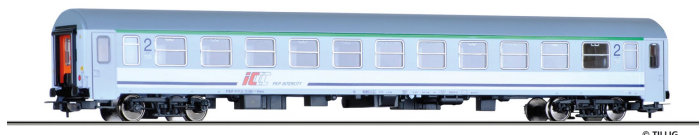

Übersicht

Tillig 74998 - Personenwagen Bdum, 2. Klasse, PKP-Intercity, Ep.VI

Tillig

Produktnummer: A336847

Preis

UVP 66,30 € *** (9.52% gespart)
59,99 €*

Preise inkl. MwSt. zzgl. Versandkosten

Beschreibung

Reisezugwagen 2. Klasse Bdmu, der PKP-Intercity

- Mit geänderter Betriebsnummer
- Mit freundlicher Unterstützung von PKP Intercity S.A.
- passende Innenbeleuchtung 08858

Produktinformationen

Größe:	H0
Gattung:	Personenwagen
Bahngesellschaft:	PKP
Epoche:	VI
Stromsystem:	2L-Gleichstrom (DC)
Digital:	nein
Sound:	nein
LüP (mm):	303
Kupplungssystem:	Kupplungsschacht nach NEM mit KK-Kinematik
Innenbeleuchtung:	vorbereitet