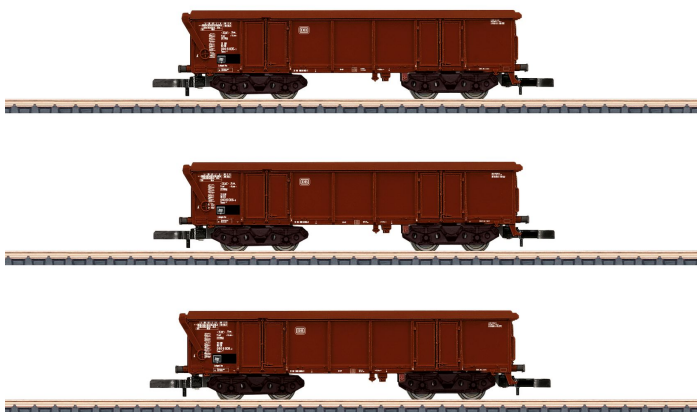

## Übersicht

# Märklin 86682 - Rolldachwagen Tams 886, DB, Ep.IV

Märklin

Produktnummer: A323278

## Beschreibung

**Vorbild:** 3 Tams 886 der Deutschen Bundesbahn (DB) im Zustand der Epoche IV.

**Modell:** 3 Rolldachwagen Tams 886 der Deutschen Bundesbahn (DB), hergestellt in Kunststoff, Scheibenräder schwarz vernickelt. Gesamtlänge über Puffer ca. 174 mm.