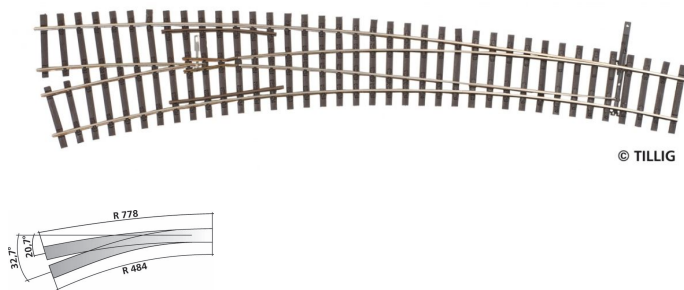

Übersicht

Tillig 85314 - Innenbogenweiche links, R484/R778, 9'

Tillig

Produktnummer: A130924

Preis

UVP 40,70 € *** (9.12% gespart)
36,99 €*

Preise inkl. MwSt. zzgl. Versandkosten

Beschreibung

Innenbogenweiche links 20,7'/32,7', Herzstückwinkel 9', Abzweig 20,7', Radius 778, Abzweig 32,7', Radius 484

Produktinformationen

Größe:	H0
--------	----