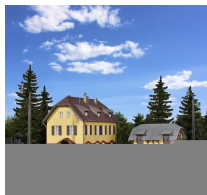

Übersicht

Kibri

Kibri 37112 - Eisenbahnergebäude mit Nebengebäude inkl. Hausbeleuchtungs-Startset

Produktnummer: A211342

Preis

UVP 34,50 € *** (7.28% gespart)
31,99 €*

Preise inkl. MwSt. zzgl. Versandkosten

Beschreibung

Funktionsbausatz. Die passende LED-Beleuchtung für ein Fenster liegt dem Bausatz bei.

Maße: Hauptgebäude L 9,5 x B 5,3 x H 8 cm, Nebengebäude L 6,5 x B 3 x H 4 cm.

Produktinformationen

Größe:	N
--------	---