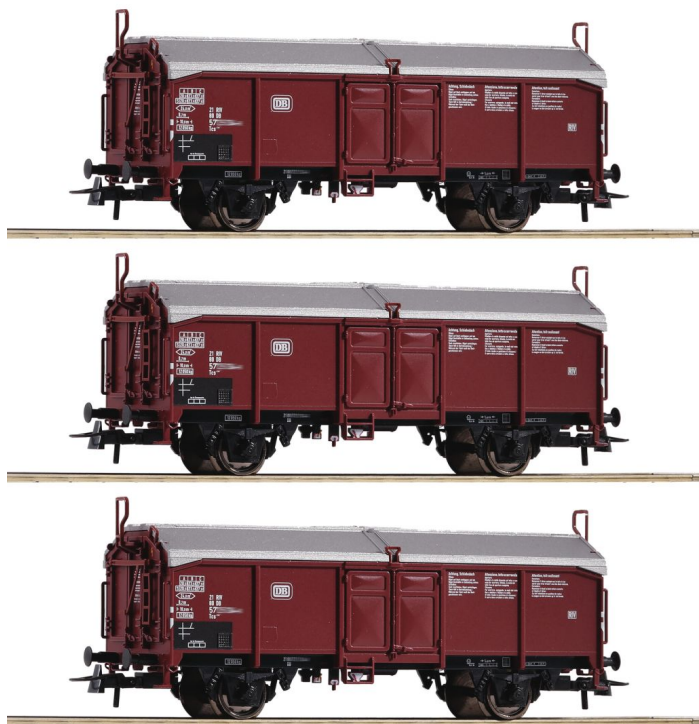

Übersicht

Roco 77050 - 3er Set Schiebedachwagen Tcs, DB, Ep.IV

Roco

Produktnummer: A322595

Photomontage

Preis

UVP 119,90 € *** (6.6% gespart)
111,99 €*

Preise inkl. MwSt. zzgl. Versandkosten

Beschreibung

Wagenset mit drei 2-achsigen Schiebedachwagen, Gattung Tcs, der Deutschen Bundesbahn.

Im Betriebszustand der 1970er Jahre

Produktinformationen

Größe:	H0
Gattung:	Güterwagen
Bahngesellschaft:	DB
Epoche:	IV
Stromsystem:	2L-Gleichstrom (DC)
Digital:	nein
Sound:	nein
LüP (mm):	342