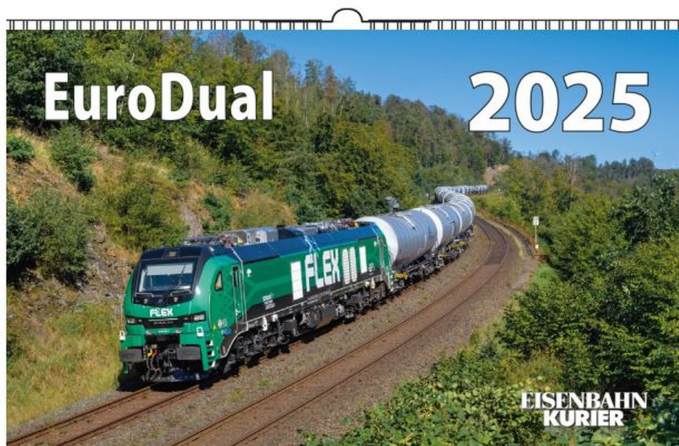

Übersicht

EK-Verlag 5934 - Kalender Eurodual - 2025

EK-Verlag

Produktnummer: A343012

Preis