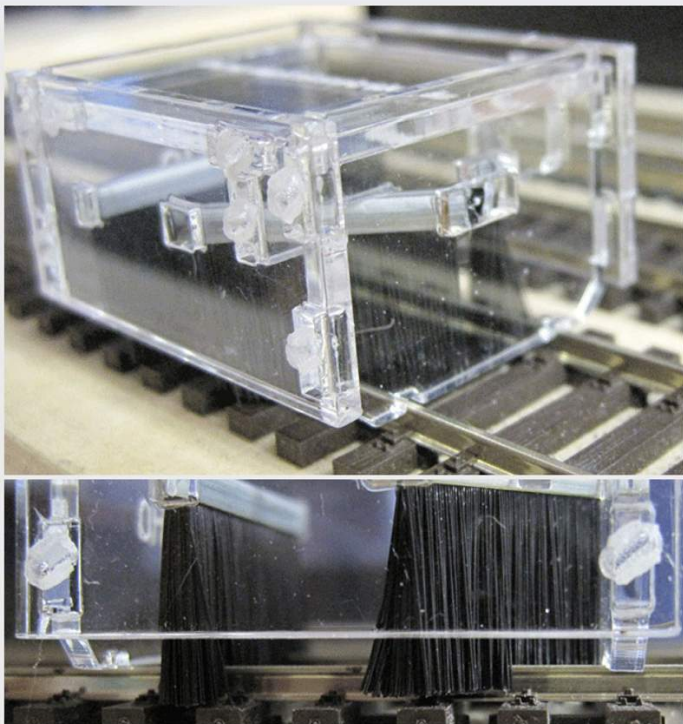

Übersicht

Digitalzentrale 229000 - Schotterbesen für Schotterhilfe, N

Die Digitalzentrale

Produktnummer: A156447

Preis

8,50 €*
*)

Preise inkl. MwSt. zzgl. Versandkosten

Beschreibung

Die passende Ergänzung zur Schotterhilfe.

Jetzt können sie mühelos den perfekten Bahndamm gestalten. Mit diesem Besen werden die Schottersteine aus dem Gleis gekehrt, durch die einmalige Anordnung der Besen werden diese am Rand der Schwellen aufgeschichtet. Die Führung verhindert das Verrutschen. Dadurch entsteht der perfekte Bahndamm wie beim Vorbild.
Baussatz