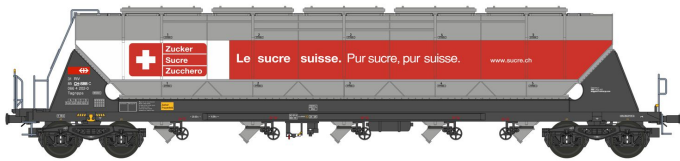

Übersicht

nme 510648 - Getreidewagen Tagnpps 96,5m³, SBB, Ep.VI

nme

Produktnummer: A302258

Preis

UVP 82,90 € *** (8.34% gespart)
75,99 €*

Preise inkl. MwSt. zzgl. Versandkosten

Beschreibung

Betriebsnummer: 3185 0664 203-8

Produktinformationen

Größe:	H0
Gattung:	Güterwagen
Bahngesellschaft:	SBB
Epoche:	VI
Stromsystem:	2L-Gleichstrom (DC)
Digital:	nein
Sound:	nein
Kupplungssystem:	Kupplungsschacht nach NEM mit KK-Kinematik