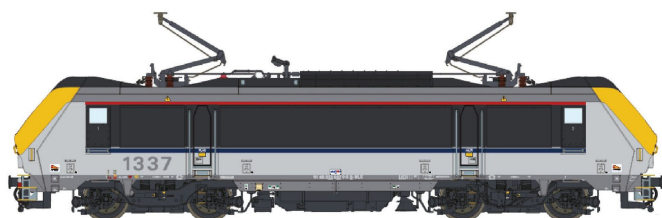

# L.S. Models LS12518ACS - E- Lok HLE 13, 1337, SNCB, Ep.VI, AC-Sound

L.S. Models

Produktnummer: A213414

## Produktinformationen

<b>Größe:</b>	H0
<b>Gattung:</b>	E-Lok
<b>Bahngesellschaft:</b>	SNCB
<b>Epoche:</b>	VI
<b>Stromsystem:</b>	3L-Wechselstrom (AC)
<b>Digital:</b>	ja
<b>Sound:</b>	ja
<b>Schnittstelle:</b>	MTC21
<b>Beleuchtung:</b>	Lichtwechsel: rot-weiß
<b>Mindestradius (mm):</b>	358
<b>Kupplungssystem:</b>	Kupplungsschacht nach NEM mit KK-Kinematik
<b>Leuchtmittel:</b>	LED