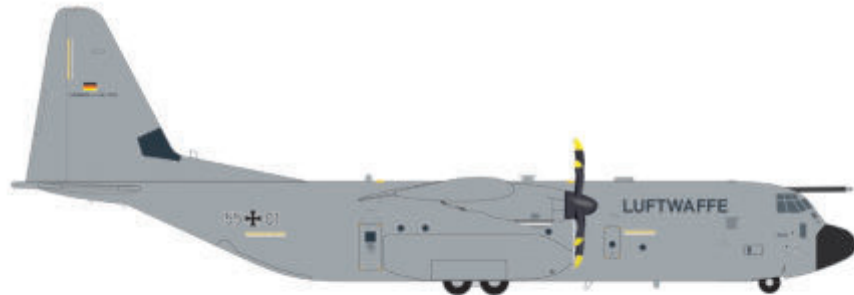

572194
Luftwaffe Lockheed Martin C-130J-30 Super Hercules - Franco-German Airlift Squadron, Base Aérienne 105,
Evreux/Fauville - 55*01
← 17,2 cm (M) 1/200
94,95 €