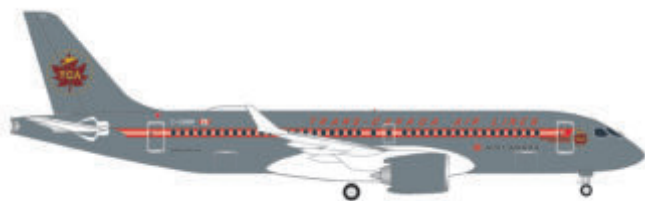

055420
Zubehör Markise für Kleintransporter mit Hochdach, 6 Stück weiß

H0 1/87
7,95 €

HERPA MINIATURMODELLE

Airbus A330-800neo

Condor Airbus A330-900neo

LOT Polish Airlines Embraer E195

Eurofighter Typhoon Solo Display