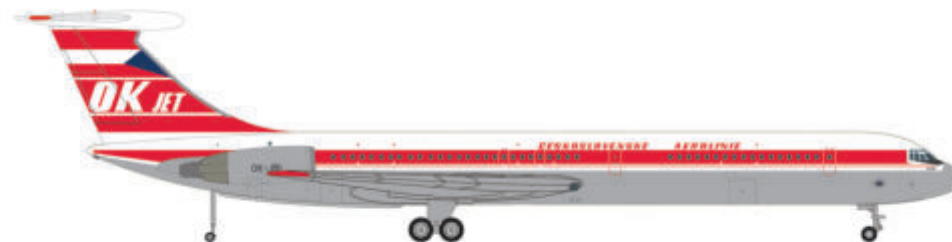

↔ 26,6 cm (M) 1/200
99,95 €

572316
CSA Czechoslovak Airlines Ilyushin IL-62M - OK-JBI "Plzeň"