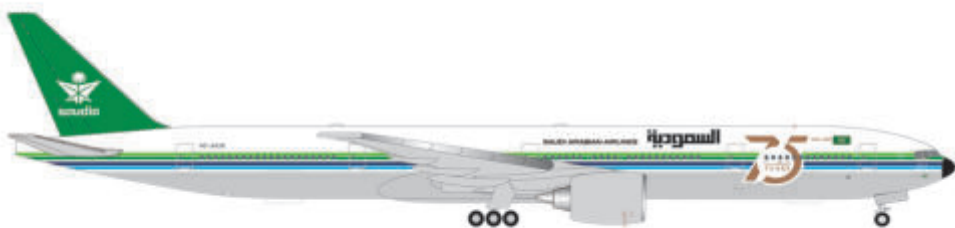

## HERPA MINIATURMODELLE

Jazeera Airways Airbus A320neo

Delta Air Lines Boeing 767-200

Lufthansa Vickers Viscount 800

British Airways Airbus A320neo

Cover Photo: Dirk Grothe

**536509**  
Austrian Airlines Boeing 767-300 - new colors – OE-LAY “Japan”

↔ 11,0 cm **1/500**  
39,95 €

**536431**  
Delta Air Lines Boeing 767-200 “Spirit of Delta” – N102DA

↔ 9,7 cm **1/500**  
39,95 €

**536233**  
Saudia Boeing 777-300ER - 75 Years Retrojet – HZ-AK28

↔ 14,8 cm **1/500**  
39,95 €