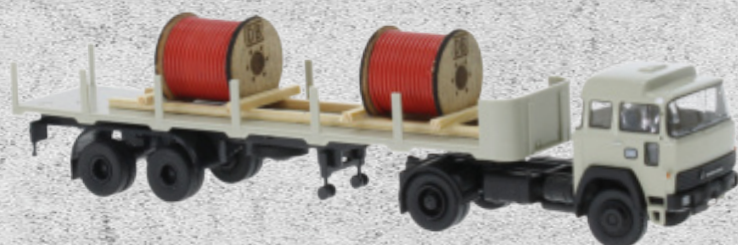

Magirus-Jupiter Kipper, blau ▲
Nr. 83302 27.95 €

MAN 26.280 DHAK, gelb ▲
Nr. 78102 27.95 €

MAN F7 Sattelzug ▲
„Kölner Zucker“
Nr. 78150 35.95 €

MAN F7 ▲
Sattelzugmaschine der DB
Nr. 78161 24.95 €

Henschel F 161S ▲
Sattelzugmaschine
Nr. 82250 24.95 €