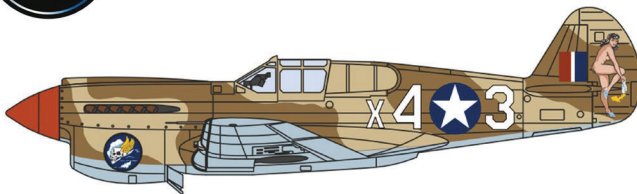

81AC127 ↔ 13,4 cm 1:72
Curtiss P-40F Warhawk - X43 "Miss Memphis", North Africa 1943 – X43 29,95 €

📅 05-06 2025