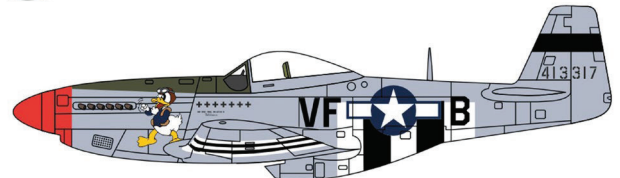

81AC126 ↔ 13,7 cm 1:72
P-51 Mustang - Capt.D.R.Emerson, 336th FS, 4th FG, 8th AF, Debden UK 1944 – 413317 / VF-B 29,95 €

📅 05-06 2025